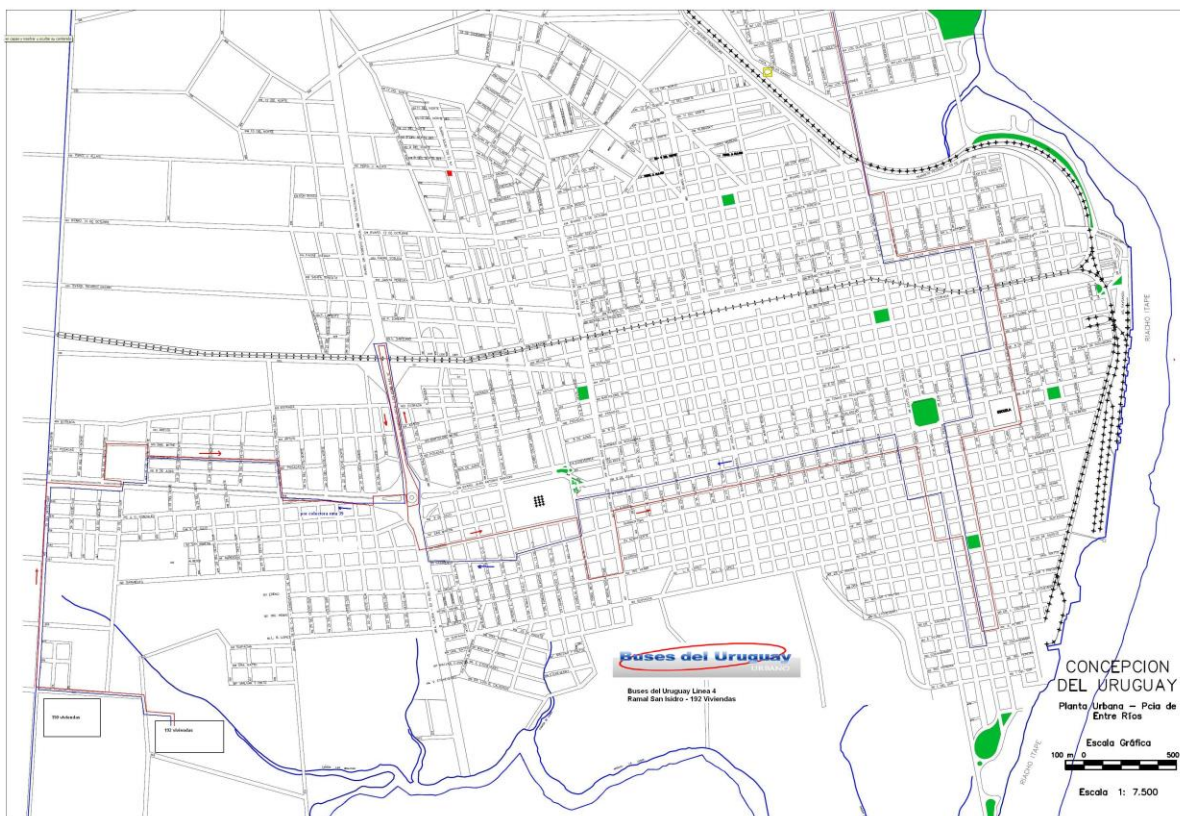

Ramal San Isidro - 192 Viviendas

Primeras salidas:

5:20 hs sale de 192 Viviendas (Sáb: 6:19 hs, Dom y Feriados: 8:55 hs)

5:15 hs sale de San Isidro (Sáb: 6:00 hs, Dom y Feriados: 8:00 hs)

Últimas salidas:

21:50 hs sale de 192 Viviendas (Sáb: 21:30 hs, Dom y Feriados: 20:55 hs)

20:50 hs sale de San Isidro (Sáb: 20:30 hs, Dom y Feriados: 20:55 hs)

Periodicidad:

Cada 20 minutos (Sáb: cada 38 minutos, Dom y Feriados: 1 hora)

Fuente:

<http://www.cdeluruguay.gov.ar/index.php/ciudadanos/como-me-movilizo/11-ciudadanos/2538-artcolectivosurbanos>